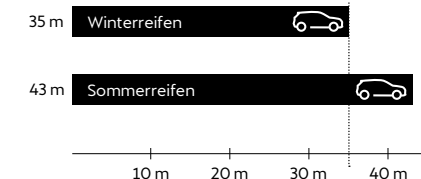

Bremsweg auf Schnee (bei 50 km/h)