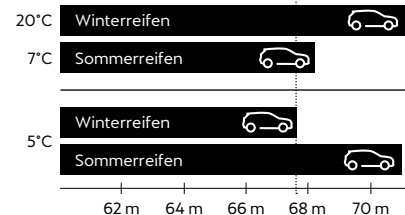

RÄDERWECHSEL INKL. WINTER-CHECK

Wir kontrollieren:

- Funktion und Zustand der Beleuchtungsanlage
- Scheinwerfereinstellung
- Scheibenwaschanlage und Wischerblätter
- Windschutzscheibe auf Beschädigung
- Bereifung (Zustand, Profiltiefe, Luftdruck)
- Keilriemen (Zustand, Spannung)*
- Kühlflüssigkeit & Motorölstand*
- Starterbatterie, u. v. m.

€ 66,-

*nur bei Verbrenner

Tipp:
Bei der TopCard ist der
Räderwechsel inklusive.

Melde dich zum Newsletter von CUPRA Österreich an und erhalte regelmäßige Updates zu unseren Neuheiten, Events, Aktionen sowie zur Elektromobilität.

RÄDERLAGERUNG

Wir lagern die Räder fachgerecht ein und überprüfen diese auf Schadstellen. Preise pro Garnitur und Saison.

ab € 39,90

RAD KOMPLETTSERVICE

Rad aus- und einbauen, Reifen montieren und wuchten. Preise pro Rad. Nur gültig bei Reifen-Neukauf sowie exkl. eventuell notwendiger Wuchtgewichte.

Stahl bis 16 Zoll € 20,10
17 Zoll/18 Zoll € 24,80

Alu bis 16 Zoll € 24,90
17 Zoll/18 Zoll € 29,80

Inkl. Runflat ab 19 Zoll € 35,60

BESTENS VORBEREITET

Die Winterreifensaison beginnt bereits bei einer Außentemperatur von unter +7°C. Dann kann die Gummimischung von Sommerreifen verhärten und den Bremsweg auf rutschigen und nassen Straßen deutlich verlängern.

Bremsweg bei Nässe (bei 100 km/h)